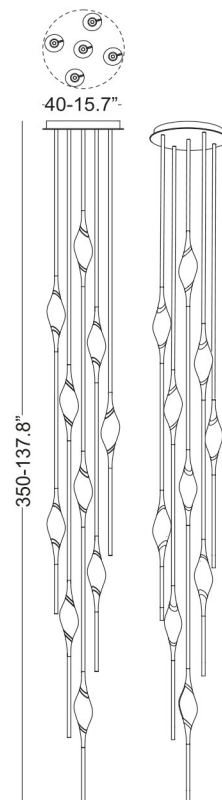

composizione D cluster chandelier D

finitura finish:

nero - oro black - gold

nichel nickel

oro gold

bronzo chiaro light bronze

champagne champagne

specifiche specifications:

5 sospensioni - 10 cristalli 5 pendants - 10 crystals

25 LED sostituibili 25 replaceable LEDs

EU 9.350 lm - 86 W

US 6.850 lm - 58 W

2.700 K - CRI > 90

dimmerabile Triac 230v/110v dimmable Triac 230v/110v

dimmerabile Dali su richiesta dimmable Dali on request

altezza personalizzata su richiesta custom height on request