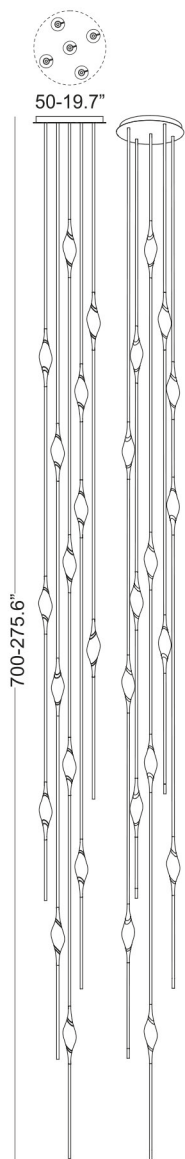

composizione F cluster chandelier F

finitura finish:

nero - oro black - gold

nichel nickel

oro gold

bronzo chiaro light bronze

champagne champagne

specifiche specifications:

5 sospensioni - 15 cristalli 5 pendants - 15 crystals

35 LED sostituibili 35 replaceable LEDs

EU 13.090 lm - 121 W

US 9.590 lm - 81 W

2.700 K - CRI > 90

dimmerabile Triac 230v/110v dimmable Triac 230v/110v

dimmerabile Dali su richiesta dimmable Dali on request

altezza personalizzata su richiesta custom height on request