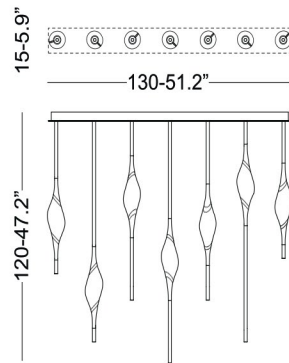

lampadario sfalsato staggered chandelier

finitura finish:

nero - oro black - gold

nichel nickel

oro gold

bronzo chiaro light bronze

champagne champagne

specifiche specifications:

7 sospensioni - 7 cristalli 7 pendants - 7 crystals

21 LED sostituibili 21 replaceable LEDs

EU 7.854 lm - 72 W

US 5.754 lm - 48 W

2.700 K - CRI > 90

dimmerabile Triac 230v/110v dimmable Triac 230v/110v

dimmerabile Dali su richiesta dimmable Dali on request

altezza personalizzata su richiesta custom height on request