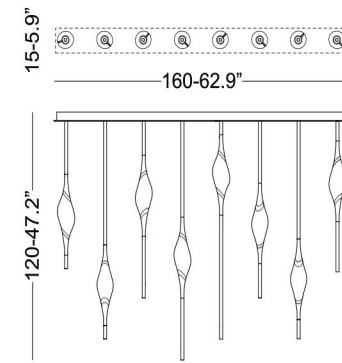

21 LED sostituibili 21 replaceable LEDs

EU 7.854 lm - 72 W

US 5.754 lm - 48 W

2.700 K - CRI > 90

dimmerabile Triac 230v/110v dimmable Triac 230v/110v

dimmerabile Dali su richiesta dimmable Dali on request

altezza personalizzata su richiesta custom height on request