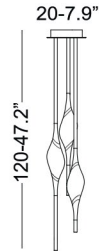

lampadario tondo round chandelier

finitura finish:

nero - oro black - gold

nichel nickel

oro gold

bronzo chiaro light bronze

champagne champagne

specifiche specifications:

3 sospensioni - 3 cristalli 3 pendants - 3 crystals

9 LED sostituibili 9 replaceable LEDs

EU 3.366 lm - 31 W

US 2.466 lm - 20 W

2.700 K - CRI > 90

dimmerabile Triac 230v/110v dimmable Triac 230v/110v

dimmerabile Dali su richiesta dimmable Dali on request

altezza personalizzata su richiesta custom height on request