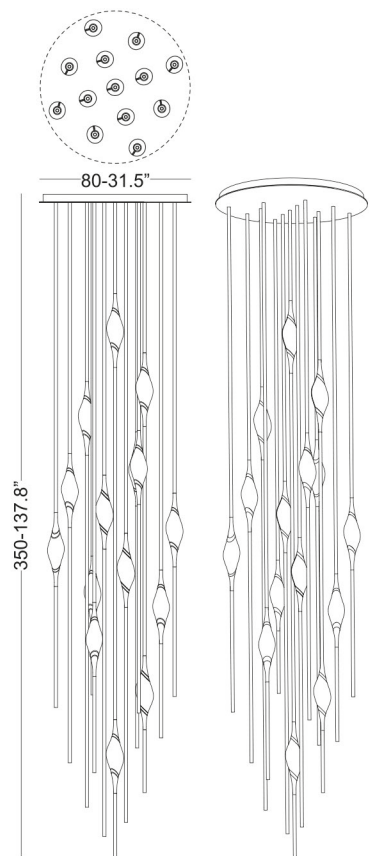

composizione G cluster chandelier G

finitura finish:

nero - oro black - gold

nichel nickel

oro gold

bronzo chiaro light bronze

champagne champagne

specifiche specifications:

13 sospensioni - 15 cristalli 13 pendants - 15 crystals

43 LED sostituibili 43 replaceable LEDs

EU 16.082 lm - 149 W

US 11.782 lm - 99 W

2.700 K - CRI > 90

dimmerabile Triac 230v/110v dimmable Triac 230v/110v

dimmerabile Dali su richiesta dimmable Dali on request

altezza personalizzata su richiesta custom height on request