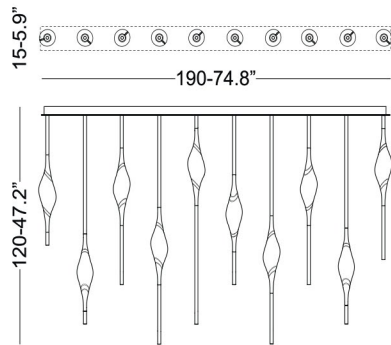

lampadario sfalsato staggered chandelier

finitura finish:

nero - oro black - gold

nichel nickel

oro gold

bronzo chiaro light bronze

champagne champagne

specifiche specifications:

10 sospensioni - 10 cristalli 10 pendants - 10 crystals

30 LED sostituibili 30 replaceable LEDs

EU 11.220 lm - 103 W

US 8.220 lm - 68 W

2.700 K - CRI > 90

dimmerabile Triac 230v/110v dimmable Triac 230v/110v

dimmerabile Dali su richiesta dimmable Dali on request

altezza personalizzata su richiesta custom height on request