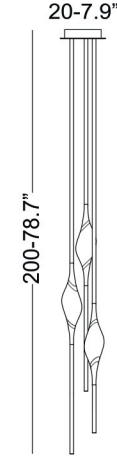

composizione E cluster chandelier E

finitura finish:

nero - oro black - gold

nichel nickel

oro gold

bronzo chiaro light bronze

champagne champagne

specifiche specifications:

3 sospensioni - 3 cristalli 3 pendants - 3 crystals

9 LED sostituibili 9 replaceable LEDs

EU 3.366 lm - 31 W

US 2.466 lm - 20 W

2.700 K - CRI > 90

dimmerabile Triac 230v/110v dimmable Triac 230v/110v

dimmerabile Dali su richiesta dimmable Dali on request

altezza personalizzata su richiesta custom height on request