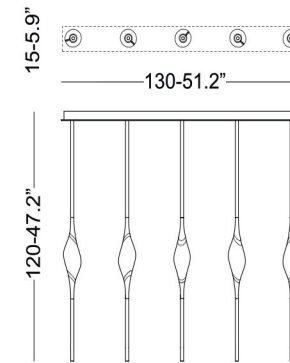

lampadario lungo long chandelier

finitura finish:

nero - oro black - gold

nichel nickel

oro gold

bronzo chiaro light bronze

champagne champagne

specifiche specifications:

5 sospensioni - 5 cristalli 5 pendants - 5 crystals

15 LED sostituibili 15 replaceable LEDs

EU 5.610 lm - 52 W

US 4.110 lm - 34 W

2.700 K - CRI > 90

dimmerabile Triac 230v/110v dimmable Triac 230v/110v

dimmerabile Dali su richiesta dimmable Dali on request

altezza personalizzata su richiesta custom height on request