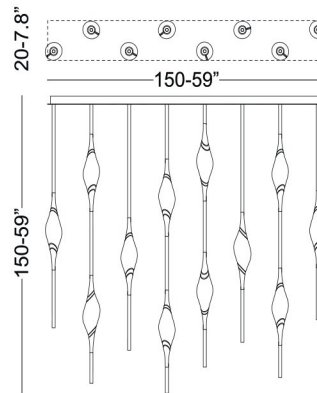

lampadario sfalsato A staggered chandelier A

finitura finish:

nero - oro black - gold

nichel nickel

oro gold

bronzo chiaro light bronze

champagne champagne

specifiche specifications:

8 sospensioni - 12 cristalli 8 pendants - 12 crystals

32 LED sostituibili 32 replaceable LEDs

EU 11.968 lm - 110 W

US 8.768 lm - 74 W

2.700 K - CRI > 90

dimmerabile Triac 230v/110v dimmable Triac 230v/110v

dimmerabile Dali su richiesta dimmable Dali on request

altezza personalizzata su richiesta custom height on request