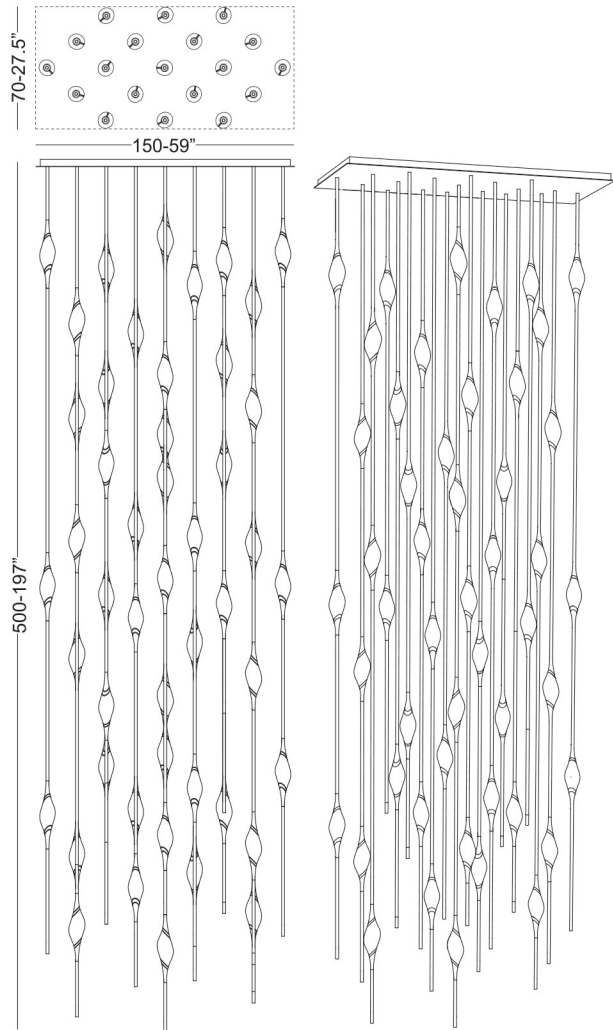

composizione M cluster chandelier M

finitura finish:

nero - oro black - gold

nicel nickel

oro gold

bronzo chiaro light bronze

champagne champagne

specifiche specifications:

19 sospensioni - 49 cristalli 19 pendants - 49 crystals

117 LED sostituibili 117 replaceable LEDs

EU 43.758 lm - 405 W

US 32.058 lm - 270 W

2.700 K - CRI > 90

dimmerabile Triac 230v/110v dimmable Triac 230v/110v

dimmerabile Dali su richiesta dimmable Dali on request

altezza personalizzata su richiesta custom height on request