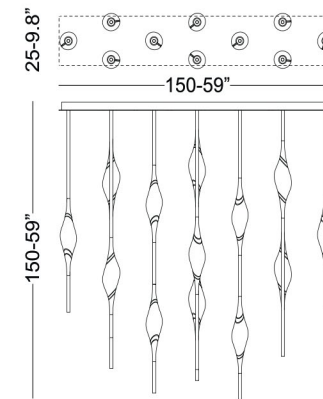

lampadario sfalsato B staggered chandelier B

finitura finish:

nero - oro black - gold

nichel nickel

oro gold

bronzo chiaro light bronze

champagne champagne

specifiche specifications:

10 sospensioni - 13 cristalli 10 pendants - 13 crystals

36 LED sostituibili 36 replaceable LEDs

EU 13.464 lm - 124 W

US 9.864 lm - 83 W

2.700 K - CRI > 90

dimmerabile Triac 230v/110v dimmable Triac 230v/110v

dimmerabile Dali su richiesta dimmable Dali on request

altezza personalizzata su richiesta custom height on request