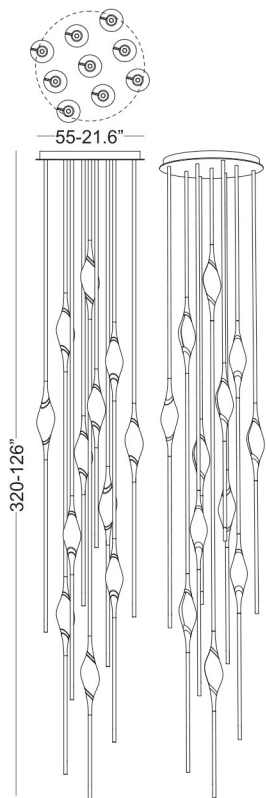

composizione A cluster chandelier A

finitura finish:

nero - oro black - gold

nichel nickel

oro gold

bronzo chiaro light bronze

champagne champagne

specifiche specifications:

9 sospensioni - 12 cristalli 9 pendants - 12 crystals

33 LED sostituibili 33 replaceable LEDs

EU 12.342 lm - 114 W

US 9.042 lm - 76 W

2.700 K - CRI > 90

dimmerabile Triac 230v/110v dimmable Triac 230v/110v

dimmerabile Dali su richiesta dimmable Dali on request

altezza personalizzata su richiesta custom height on request