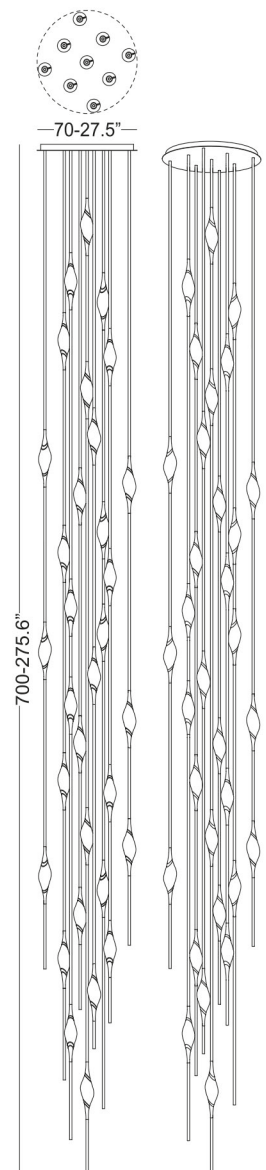

composizione I cluster chandelier I

finitura finish:

nero - oro black - gold

nichel nickel

oro gold

bronzo chiaro light bronze

champagne champagne

specifiche specifications:

9 sospensioni - 32 cristalli 9 pendants - 32 crystals

73 LED sostituibili 73 replaceable LEDs

EU 27.302 lm - 253 W

US 20.002 lm - 169 W

2.700 K - CRI > 90

dimmerabile Triac 230v/110v dimmable Triac 230v/110v

dimmerabile Dali su richiesta dimmable Dali on request

altezza personalizzata su richiesta custom height on request