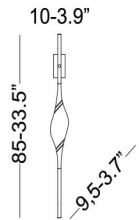

applique wall sconce

finitura finish:

nero - oro black - gold

nichel nickel

oro gold

bronzo chiaro light bronze

champagne champagne

specifiche specifications:

1 cristallo 1 crystal

4 LED sostituibili 4 replaceable LEDs

EU 1.496 lm - 13 W

US 1.096 lm - 9 W

2.700 K - CRI > 90

dimmerabile Triac 230v/110v dimmable Triac 230v/110v

dimmerabile Dali su richiesta dimmable Dali on request

altezza personalizzata su richiesta custom height on request