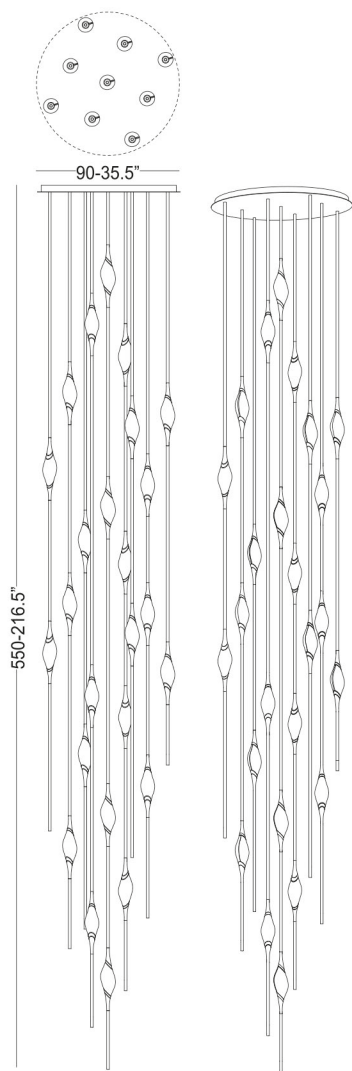

composizione L cluster chandelier L

finitura finish:

nero - oro black - gold

nichel nickel

oro gold

bronzo chiaro light bronze

champagne champagne

specifiche specifications:

9 sospensioni - 25 cristalli 9 pendants - 25 crystals

59 LED sostituibili 59 replaceable LEDs

EU 22.066 lm - 204 W

US 16.166 lm - 136 W

2.700 K - CRI > 90

dimmerabile Triac 230v/110v dimmable Triac 230v/110v

dimmerabile Dali su richiesta dimmable Dali on request

altezza personalizzata su richiesta custom height on request