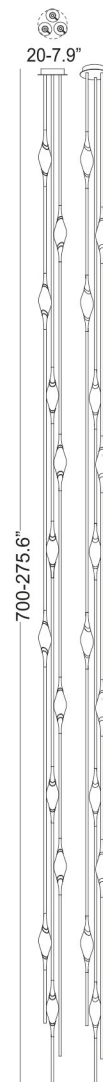

composizione H cluster chandelier H

finitura finish:

nero - oro black - gold

nichel nickel

oro gold

bronzo chiaro light bronze

champagne champagne

specifiche specifications:

3 sospensioni - 12 cristalli 3 pendants - 12 crystals

27 LED sostituibili 27 replaceable LEDs

EU 10.098 lm - 93 W

US 7.398 lm - 62 W

2.700 K - CRI > 90

dimmerabile Triac 230v/110v dimmable Triac 230v/110v

dimmerabile Dali su richiesta dimmable Dali on request

altezza personalizzata su richiesta custom height on request