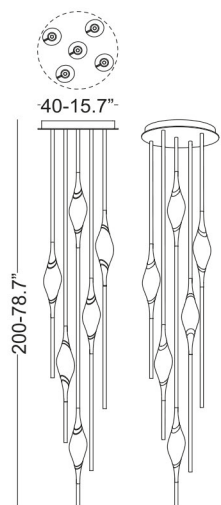

composizione J cluster chandelier J

finitura finish:

nero - oro black - gold

nichel nickel

oro gold

bronzo chiaro light bronze

champagne champagne

specifiche specifications:

5 sospensioni - 6 cristalli 5 pendants - 6 crystals

17 LED sostituibili 17 replaceable LEDs

EU 6.358 lm - 58 W

US 4.658 lm - 39 W

2.700 K - CRI > 90

dimmerabile Triac 230v/110v dimmable Triac 230v/110v

dimmerabile Dali su richiesta dimmable Dali on request

altezza personalizzata su richiesta custom height on request