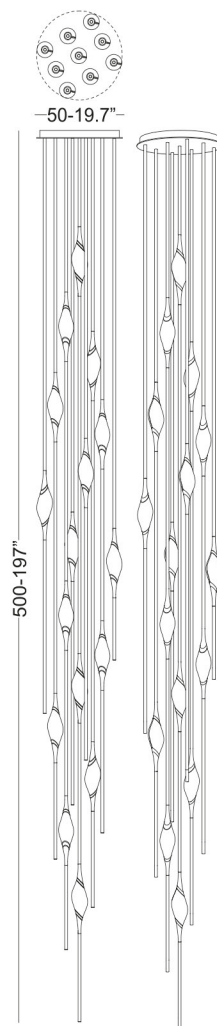

composizione C cluster chandelier C

finitura finish:

nero - oro black - gold

nichel nickel

oro gold

bronzo chiaro light bronze

champagne champagne

specifiche specifications:

9 sospensioni - 16 cristalli 9 pendants - 16 crystals

41 LED sostituibili 41 replaceable LEDs

EU 15.334 lm - 142 W

US 11.234 lm - 95 W

2.700 K - CRI > 90

dimmerabile Triac 230v/110v dimmable Triac 230v/110v

dimmerabile Dali su richiesta dimmable Dali on request

altezza personalizzata su richiesta custom height on request