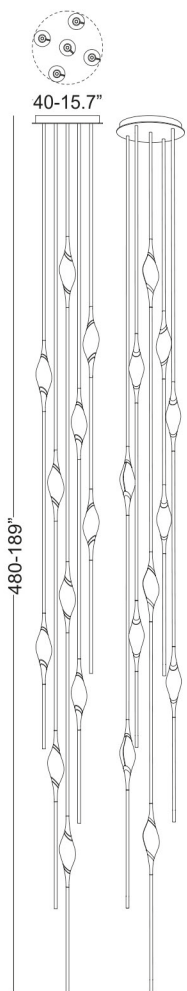

composizione B cluster chandelier B

finitura finish:

nero - oro black - gold

nichel nickel

oro gold

bronzo chiaro light bronze

champagne champagne

specifiche specifications:

5 sospensioni - 11 cristalli 5 pendants - 11 crystals

27 LED sostituibili 27 replaceable LEDs

EU 10.098 lm - 93 W

US 7.398 lm - 62 W

2.700 K - CRI > 90

dimmerabile Triac 230v/110v dimmable Triac 230v/110v

dimmerabile Dali su richiesta dimmable Dali on request

altezza personalizzata su richiesta custom height on request