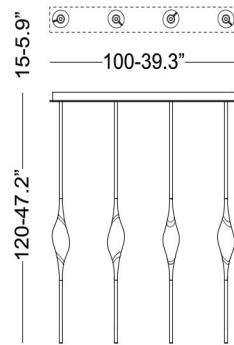

oro gold

bronzo chiaro light bronze

champagne champagne

specifiche specifications:

3 sospensioni - 3 cristalli 3 pendants - 3 crystals

9 LED sostituibili 9 replaceable LEDs

EU 3.366 lm - 31 W

US 2.466 lm - 20 W

4 LED sostituibili 4 replaceable LEDs

EU 1.496 lm - 13 W

US 1.096 lm - 9 W

2.700 K - CRI > 90

dimmerabile Triac 230v/110v dimmable Triac 230v/110v

dimmerabile Dali su richiesta dimmable Dali on request

altezza personalizzata su richiesta custom height on request