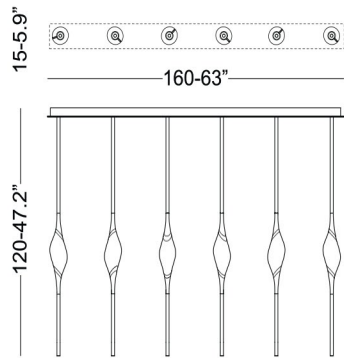

lampadario lungo long chandelier

finitura finish:

nero - oro black - gold

nichel nickel

oro gold

bronzo chiaro light bronze

champagne champagne

specifiche specifications:

6 sospensioni - 6 cristalli 6 pendants - 6 crystals

18 LED sostituibili 18 replaceable LEDs

EU 6.732 lm - 62 W

US 4.932 lm - 41 W

2.700 K - CRI > 90

dimmerabile Triac 230v/110v dimmable Triac 230v/110v

dimmerabile Dali su richiesta dimmable Dali on request

altezza personalizzata su richiesta custom height on request